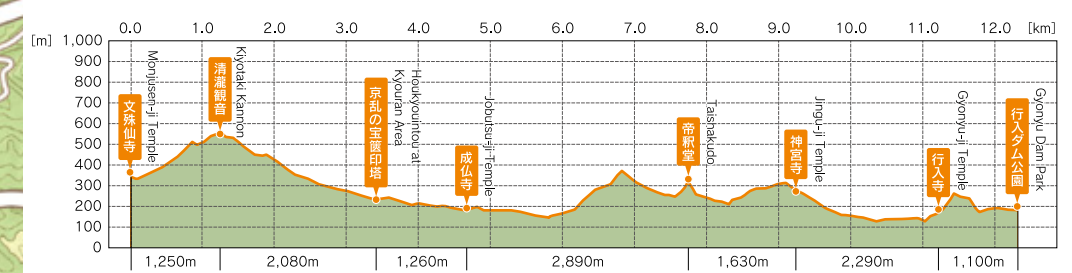

国東コース③ (K-3)

(Kunisaki Corse③)

文殊仙寺～成仏寺～帝釈堂～
 Monjusen-ji Temple ~ Jobutsu-ji Temple ~ Taishakudo ~
 神宮寺～行入寺～
 Jingu-ji Temple ~ Gyonyu-ji Temple ~
 行入ダム公園
 Gyonyu Dam Park

凡例 (Legend)

- メイントレイル(K-3)
Main Trail
- - - メイントレイル(範囲外)
Main Trail(Out of Range)
- 周回コース
Circuit Course
- アプローチトレイル
Approach Trail
- 各コース発着ポイント
- 宿泊施設 (Accommodation)
- トイレ (Toilet)
- レストラン・食堂 (Restaurant/Canteen)
- 水場 (Water Facilities)
- 温泉・入浴施設 (Onsen/Bathing Facilities)
- 展望ポイント (View Point)
- 駐車場 (Parking)

周回コース (K-3 オプション) (K3 Option)

大嶽山周遊コース Mt.Otake Circuit Course (7.3km)

- 起点 (Start)** 行入ダム公園 Gyonyu Dam Park
- 千の岩 Sen no Iwa
 - 行入富士 Mt. Gyonyu Fuji
 - 展望大石 Tenbou-ooishi
 - 大嶽山 Mt. Otake
 - 落合分岐 Ochiai Bunki (Junction)
- 終点 (End)** 行入ダム公園 Gyonyu Dam Park

K-3 スタンプ (K-3 stamp)

くにさきパークゴルフ場
Kunisaki Park Golf Club House

年 月 日
Year Month Date

周回ルート起点/終点
Circuit Course Start/End
行入ダム公園
Gyonyu Dam Park

GOAL K-3
行入ダム公園
Gyonyu Dam Park